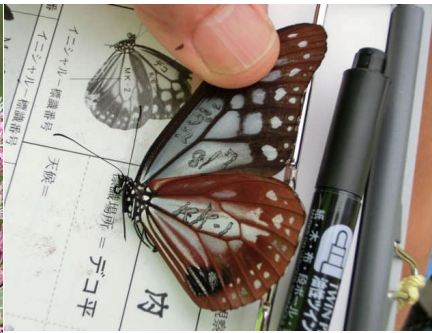

◆スキージャム勝山・・・北陸東急会主催「ふれあいコンサート」の会場に決定

北陸東急会は、盲学校の児童をご招待する「ふれあいコンサート」を開催いたしております。

このコンサートは、2010年度は金沢にて、2011年度は富山にて開催され、3回目を迎えます。今年度は11月7日(水)にスキージャム勝山にて開催し、福井県立盲学校の児童と保護者、教職員のおよそ40名の皆様をスキージャム勝山のレストランへご招待し、お食事と、全盲のバイオリニスト穴澤雄介さんによる演奏をお楽しみいただきます。

◆グランデコリゾート・・・アサギマダラの観察を通じた自然環境の整備

アサギマダラは、春には南西諸島から本州へと北上し、夏にはその子孫が涼しい高地に滞在し、秋には南西諸島を目指して南下をする「旅する蝶」といわれております。グランデコには、このアサギマダラの好むヨツバヒヨドリというピンク色をした花が繁茂しており、毎年7月下旬頃から9月上旬頃まで、アサギマダラの滞在地となっております。

グランデコでは、毎年、アサギマダラ観察会オフィシャルアドバイザーの栗田昌裕先生を招いて「アサギマダラ観察会」を開催しており、今年も8月4日(土)～19日(日)の期間に実施を予定いたしております。2009年には、グランデコでマーキングされたアサギマダラが2,231km離れた台湾北部まで渡っている事が確認されております。

また、アサギマダラの滞在地を守るために、ヨツバヒヨドリ等自然環境の保護についても取り組んでおります。

▲ マーキングの様子

◆スキー場 グリーン営業概要

施設名	所在	7月	8月	9月	10月	11月
ニセコグラン・ヒラフ	北海道	サマーゴンドラ				
グランデコリゾート	福島県	パノラマゴンドラ				
ハンターマウンテン塩原	栃木県	ゆりパーク			紅葉ゴンドラ	
マウントジーンズ那須	栃木県		清涼ゴンドラ		紅葉ゴンドラ	
たんばらスキーパーク	群馬県	ラベンダーパーク				
タングラム斑尾	長野県		夏山リフト			
スキージャム勝山	福井県	BBQガーデン、その他アウトドア				
蓼科東急スキー場	長野県	BBQ、その他アウトドア				
富士見パノラマリゾート(提携)	長野県	ハイキングゴンドラ・MTBパーク				
戸隠スキー場(提携)	長野県	戸隠キャンプ場				

※上記スケジュールは2012年7月現在の予定を一部抜粋したものであり、変更となる場合がございます。
詳細な営業情報につきましては、各スキー場ホームページにて随時お知らせいたしております。