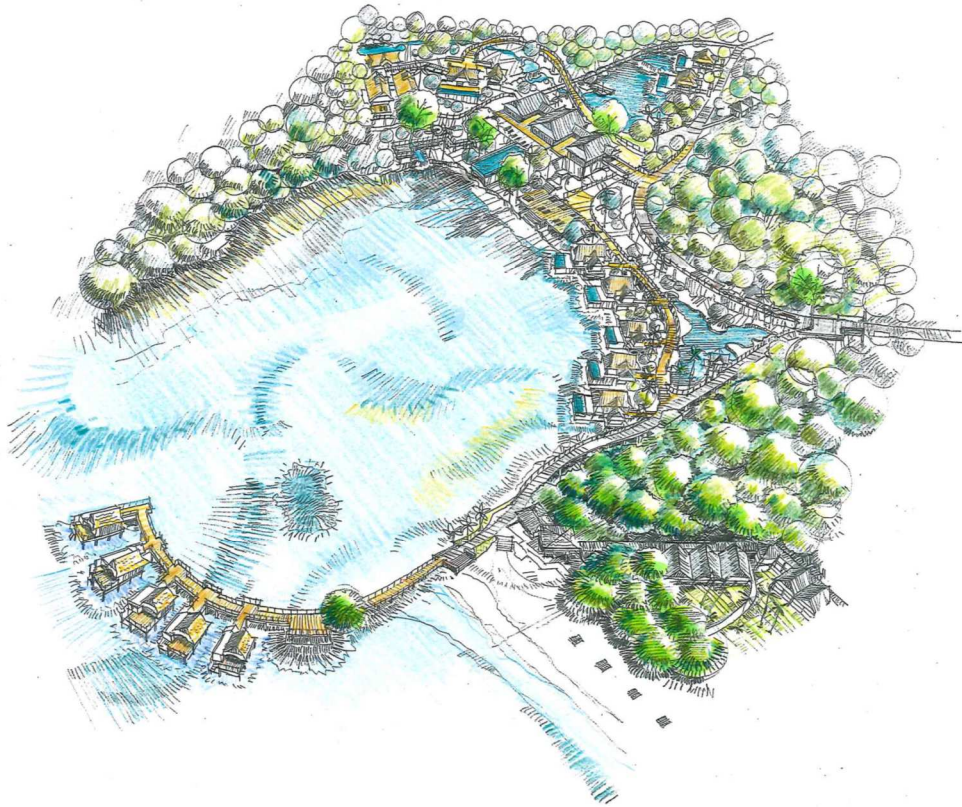

<新エリアの全体イメージ>

このたび、開発を進める新エリアは、雄大な太平洋と、パラオの固有種や絶滅危惧種等の鳥類が多く生息する森林に囲まれ、パラオならではの豊かな自然を同時に体験することができる、希少性の高いロケーションを誇ります。

新たに開発する全8室の客室は、地元でギラクソン(Ngereksong)と呼ばれる静かな入り江に面する5室、周囲の樹木が映り込む蓮池に隣接する2室、3つのベッドルームを備え小高い丘の上から海を一望できるパラオで最大の1室からなります。全ての客室に、泳ぐにも十分な広さがある、インフィニティ・エッジのプライベートプールを併設します。

## ■パラオ パシフィック リゾートについて

パラオ パシフィック リゾートは、パラオ共和国コロール州アラカベサン島の西岸にあるリゾートホテルで、1984年に開業しました。開業30周年を迎えた2015年には、新たにマイクロネシア地域では初となる水上バンガローを建設しており、現在パラオ国内で最多の客室を有するホテルになっています。約250mのプライベートビーチからは目の前に広がる太平洋を一望でき、一年中サンセットを眺めることができます。パラオの自然と伝統を思う存分お楽しみいただけ、ユネスコの世界遺産(複合遺産)「ロックアイランド群と南ラグーン」も至近距離に臨む絶好の立地にあるビーチリゾートです。