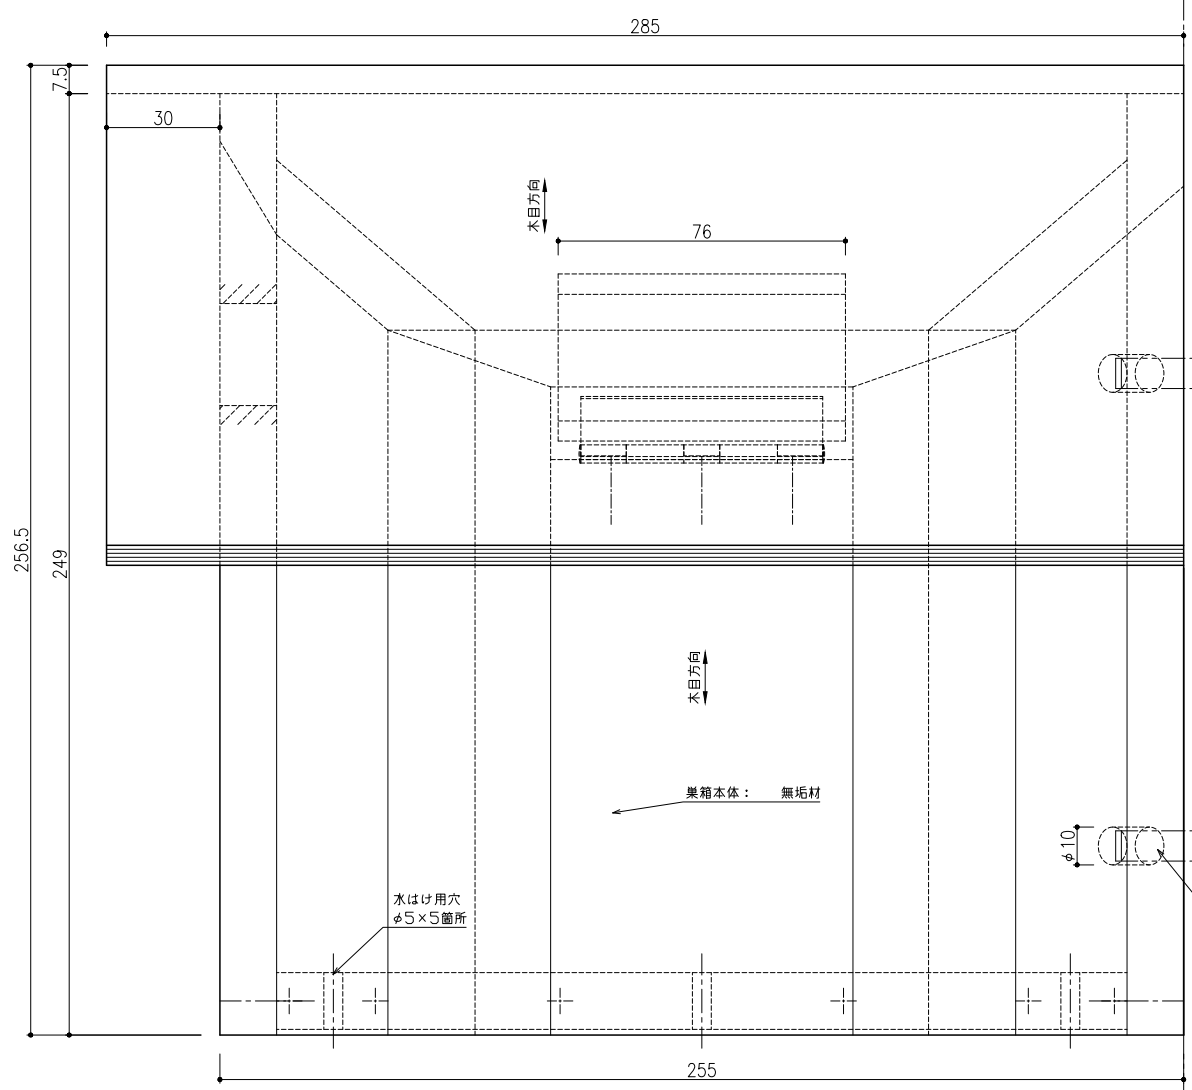

屋根以外はムク材を使用。(節が入るのを可とする)
 面取りは1R程度とする。
 箱部分は、接着剤とピンタッカーを併用
 無塗装のこと
 スギ材： 3台
 ヒノキ材：3台
 ヒバ材： 3台

記 号	変更事項	年月日	署名	変更事項	年月日	署名	検 査	製 図	Moriyama	Tendo	株 式 会 社 天 童 木 工	件 名	東急不動産 様	図 号	*****	行 数	**
												製 品 名	果箱プロジェクト	縮 尺	1/1 (A1) - 1/2 (A3)		
												品 名	果箱 (楕円)	数 量	9台	設計年月日	2024.01.18