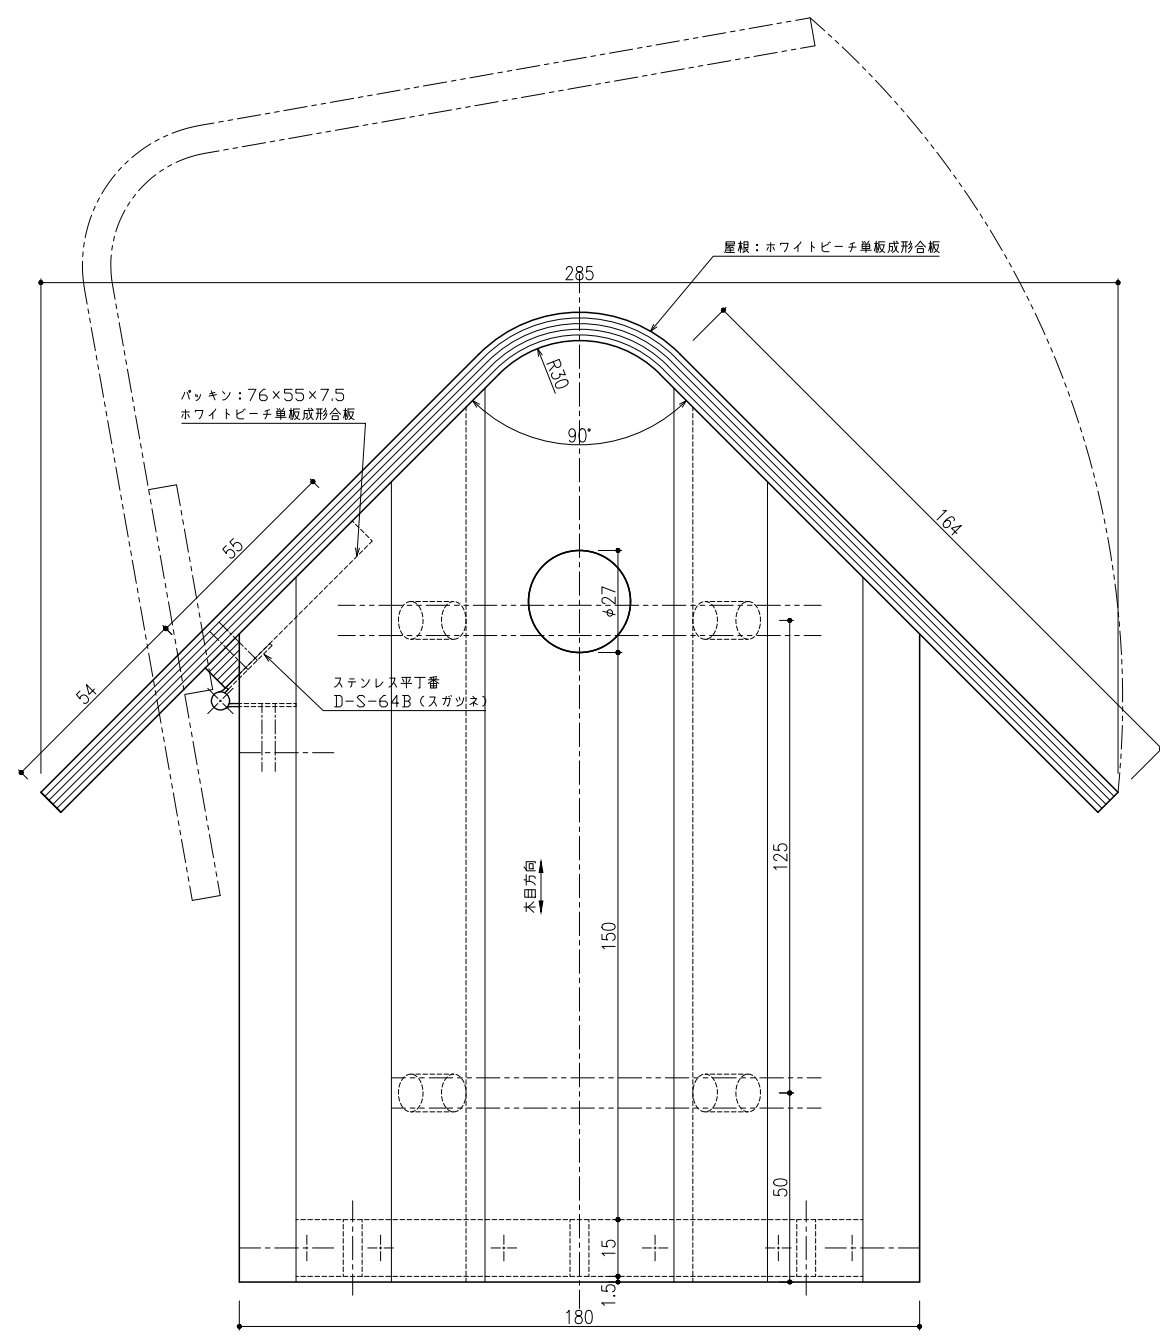

屋根以外はムク材を使用。(節が入るのを可とする)
 面取りは1R程度とする。
 箱部分は、接着剤とピンタッカーを併用
 無塗装のこと
 スギ材： 3台
 ヒノキ材：3台
 ヒバ材： 3台

記 号	変更事項	年月日	署名	変更事項	年月日	署名	検 査	製 図	Moriyama	Tendo	株 式 会 社 天 童 木 工	件 名	東急不動産 様	図 号	*****	行 数	**
												製 品 名	果箱プロジェクト	縮 尺	1/1 (A1) - 1/2 (A3)		
												品 名	果箱 (楕円)	数 量	9台	設計年月日	2024.01.18