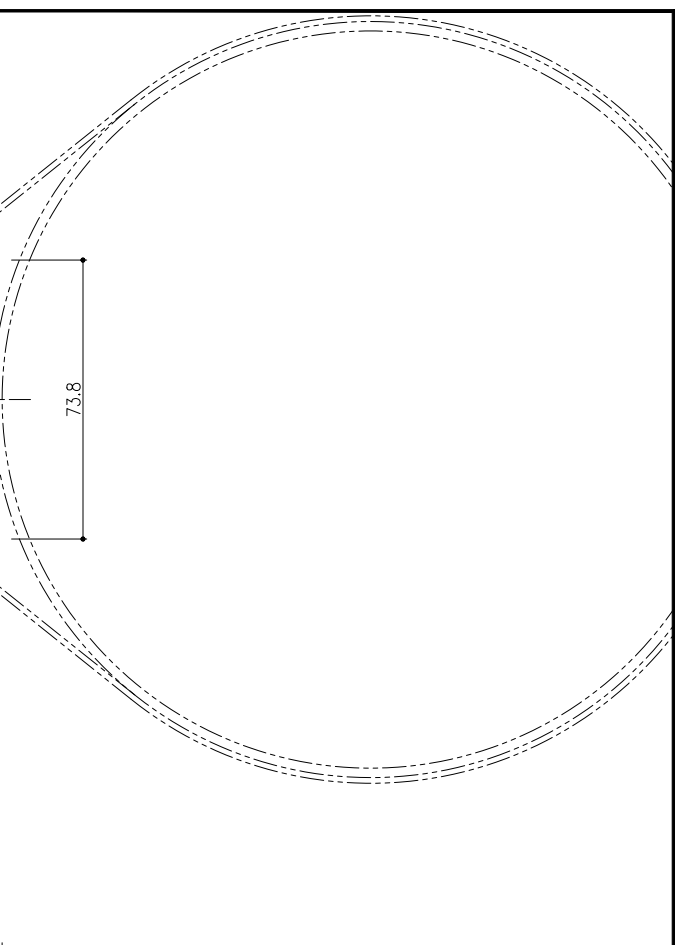

屋根以外はムク材を使用。(節が入るのを可とする)
 面取りは1R程度とする。
 箱部分は、接着剤とピンタッカーを併用
 無塗装のこと
 スギ材： 3台
 ヒノキ材：3台
 ヒバ材： 3台

記 号	変更事項	年月日	署名	変更事項	年月日	署名	検 査	製 図	Moriyama	Tendo	株 式 会 社 天 童 木 工	件 名	東急不動産 様	図 号	*****	行 数	**
												製 品 名	果箱プロジェクト	縮 尺	1/1 (A1) - 1/2 (A3)		
												品 名	果箱 (楕円)	数 量	9台	設計年月日	2024.01.18