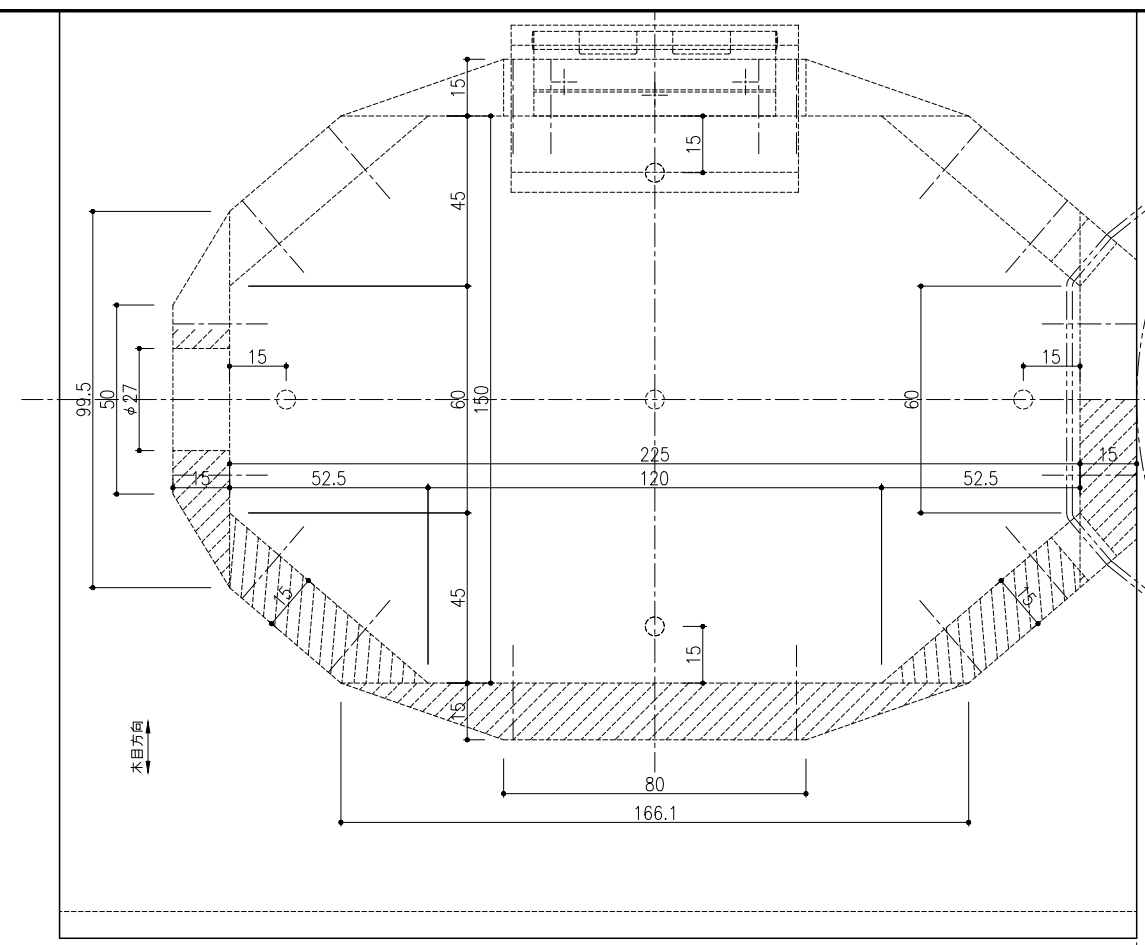

屋根以外はムク材を使用。(節が入るのを可とする)
 面取りは1R程度とする。
 箱部分は、接着剤とピンタッカーを併用
 無塗装のこと
 スギ材： 3台
 ヒノキ材：3台
 ヒバ材： 3台

記 号	変更事項	年月日	署名	変更事項	年月日	署名	検 査	製 図	Moriyama	Tendo	株 式 会 社 天 童 木 工	件 名	東急不動産 様	図 号	*****	行 数	**
												製 品 名	果箱プロジェクト	縮 尺	1/1 (A1) - 1/2 (A3)		
												品 名	果箱 (楕円)	数 量	9台	設計年月日	2024.01.18