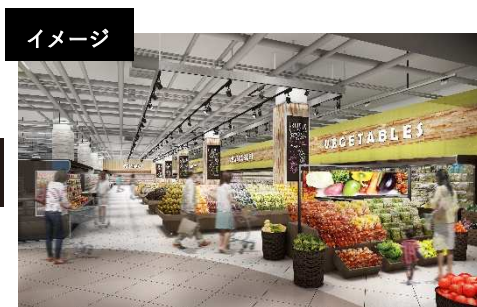

肉工房 千里屋

お客さまにとってなくてはならないお店を目指し、とびきり新鮮で美味しいお肉を超破格値でご提供します。

八百司（やおじ）

八百司

日々の食卓には欠かせない、お野菜を中心に「新鮮でより良い商品をより安く！」をモットーにご提供をさせて頂いております。

■北摂エリアの人気店舗

ブーランジェリー&カフェ サニーサイド

サニーサイドでは 1976 年の創業当時からオールスクラッチによるパン作りにこだわり、焼きたて・揚げたて・作りたてを大切にしています。また焼きたてパンと焙りたてコーヒーの美味しさを味わって頂くためにカフェスペースを設置しています。

お買い物の楽しさと利便性を追求し、地域に根差した品揃えを実現することで、より一層お客さまにご支持いただける店づくりを目指します。

【“漁港直送鮮魚”“産直野菜”など地元のおいしさを毎日の食卓にお届け】

近畿地方の各漁港で水揚げ、直送された「地獲れ鮮魚」、大阪府内やイオン直営農場等からの産直野菜や果物など、鮮度にこだわった地域の食材を取り揃えます。

【“五感”で楽しむ食のライブ「Live Kitchen」】

オープン以来地域のお客さまにご愛顧いただいている、ロテサリーチキンを使ったお弁当やサンドイッチでご提供するほか、焼き立てパン、手作りスイーツ等を展開し、お買い物途中のひとときやモーニング、ランチなど、お客さまの生活スタイルに合わせてお求めいただけます。

③施設に賑わいを生み出す大型フードコートの新設

バリエーション豊かな12店舗の出店が決定、賑わいを創出します！

CENTER棟2階に新設する大型フードコートは約650席の客席からなり、ボックス席や小上がり席などを設置。また配膳のお手伝いをするスタッフを配置して様々なお客さまがお買い物の合間にホッと一息つける場所になります。