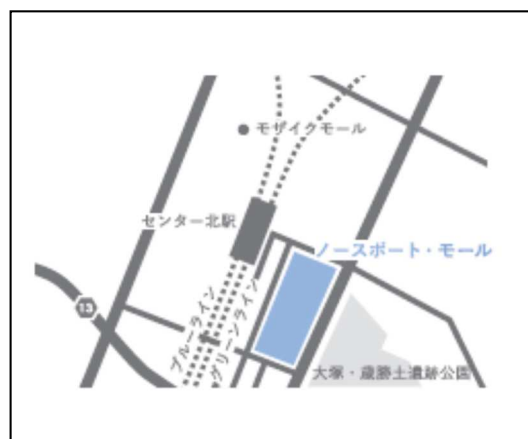

#### ■「ノースポート・モール」施設概要

所在地：神奈川県横浜市都筑区中川中央1-25-1

構造規模：鉄筋コンクリート造一部鉄骨造 地下2階地上9階建

開業：2007年4月

店舗数：約120店舗(リニューアル後)

営業時間：10:00～21:00(一部店舗除く)

駐車場：1,590台

駐輪場：450台

敷地面積：18,990.52㎡(公簿面積)

延床面積：141,125.33㎡

代表TEL：045-913-8000

公式HP：<http://northport.jp/>

アクセス：<電車> 横浜市営地下鉄「センター北」駅より徒歩1分

<車> 第三京浜 都筑ICより3.6km/新栄高校前交差点で右折、茅ヶ崎交差点で右折

東名高速 横浜青葉ICより4.5km/246号線を江田方面に直進、江田東で新横浜方面に右折、平台交差点で左折