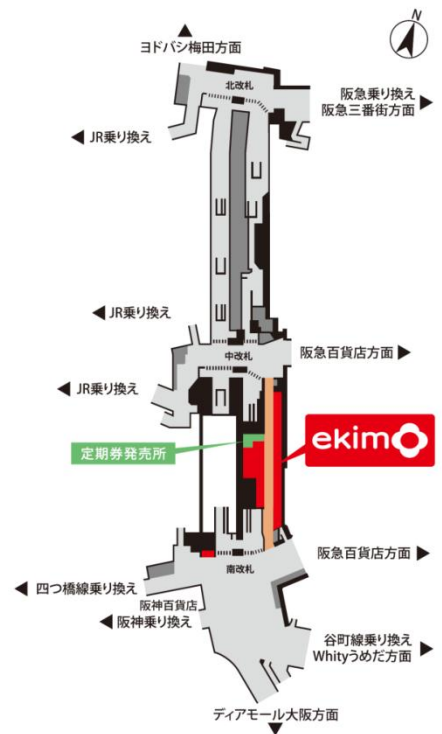

ekimo梅田
うめみん

←
たねちゃんから
咲きました！

ekimo梅田
オープン前
イメージキャラクター
たねちゃん

ekimo梅田施設概要

所在地
(アクセス)

大阪市北区角田町8番6号
大阪市営地下鉄 御堂筋線
梅田駅 地下1階コンコース

店舗面積

572㎡

店舗数

14店舗

開業日

2014年4月4日(金)

想定売上

年商12億円

定休日

なし

営業時間

10:00~22:00
(一部店舗は早朝・深夜営業
しております。
各店舗の時間は別紙資料に記載。)

乗降客数

大阪市営地下鉄 梅田駅
1日あたり約42万人(2012年度実績)

* 上記MAPの共用通路内に着色(オレンジ)されている部分が改装されます。

みんなの笑顔が咲き誇る、「ekimo時計」が登場！

「ekimo時計」は、“駅ナカから咲かそう。”というテーマのシンボルとして、施設内の大型モニターに、時刻表示と併せて笑顔写真が1分ごとに映し出される時計です。

この「ekimo時計」を、「ekimo天王寺」「ekimoなんば」に続いて「ekimo梅田」の施設内にも設置します。

大阪市交通局が募集した“みんなの笑顔写真”の中から、抽選で選ばれた写真が3施設の「ekimo時計」で放映される予定です。ぜひご期待ください！

ekimo時計の
イメージ

※「ekimo」のホームページを開設しております。あわせてご覧ください。<http://www.ekimo.jp/>

※本件について、当社と同時に大阪市交通局からもプレスリリースが出されております。