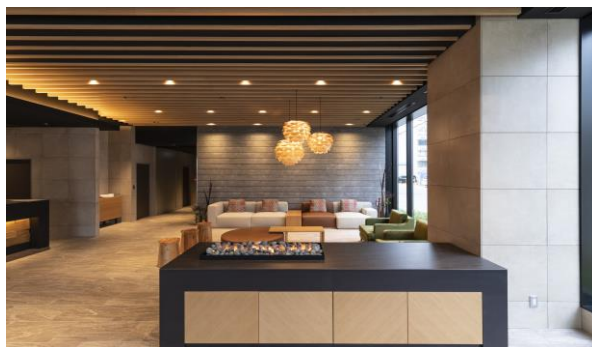

また更なるワーケーション推進として、「東急ステイ」にて日中の客室利用「デイユース」プランの販売を行っております。都内店舗の一部と、札幌大通店、大阪本町店では、ベッドを設置せず、より執務に集中できる環境を整えた「プライベートテレワークルーム」もご用意しております。「東急ステイ」は洗濯乾燥機・電子レンジ・ミニキッチンといった、中長期滞在に便利な設備を多くの客室内に設置しており、他社宿泊特化型ホテルチェーンと比較しても“広めの客室”を提供しております。従来からも多くのビジネスユーザーのお客様にご宿泊いただいていたが、新型コロナウイルスの感染拡大を契機に、“宿泊を伴わない新たなホテル利用”の形を提案いたします。

東急ステイ札幌大通

■ 東急不動産グループが提案する新しい『過ごし方』

当社グループは余暇・シニア・健康分野など幅広い事業領域を活かし、様々な世代がいきいきと自分らしく暮らせるようサポートすることを目指して事業を推進しております。これまでも with コロナ時代の新しい過ごし方のご提案として、オンラインフィットネス「WEBGYM（ウェブジム）」を通じたLIVEレッスンや、リゾート施設現地で厳選した商品を取り扱うECサイト「逸品おとりよせ」をリリースしてまいりました。

新型コロナウイルスの影響で社会環境が大きく変化するなか、今回のワーケーションプランなど多様な施設・サービスを活用して、健康的な生活スタイルの提案や高齢者が安心して利用できる住宅の提供など、これからの時代に求められる「豊かな時間」や「豊かな体験」を創造していきます。

1. WEBGYM LIVE レッスン

「WEBGYM LIVE」は、“いつでも、どこでも、ジムのレッスンをご自宅に”をコンセプトに、「LIVE」でスタジオレッスンを受けることができるアプリです。人気のレッスンを中心にLIVE配信を行い、より多くのお客様にご自宅でもスタジオレッスンを安心して楽しんでいただけます。

※リリース「WEBGYM LIVE が Android アプリの提供を開始」(2020年6月25日)

<https://www.sportsoasis.co.jp/co/news/info/det752.html>

2. 逸品おとりよせ

ご自宅にリゾート地で厳選された逸品をおとりよせ。新型コロナウイルスにより外出自粛を余儀なくされる中、現地に足を運ばなくてもご当地の食材や工芸品など東急リゾート&ステイの運営施設が厳選した逸品を自宅でお楽しみいただけます。