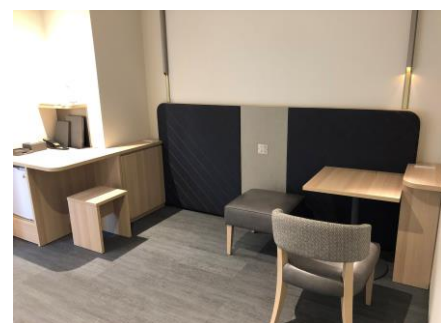

また更なるワーケーション推進として、「東急ステイ」にて日中の客室利用「デイユース」プランの販売を行っております。都内店舗の一部と、札幌大通店、大阪本町店では、ベッドを設置せず、より執務に集中できる環境を整えた「プライベートテレワークルーム」もご用意しております。「東急ステイ」は洗濯乾燥機・電子レンジ・ミニキッチンといった、中長期滞在に便利な設備を多くの客室内に設置しており、他社宿泊特化型ホテルチェーンと比較しても“広めの客室”を提供しております。従来からも多くのビジネスユーザーのお客様にご宿泊いただいていたが、新型コロナウイルスの感染拡大を契機に、“宿泊を伴わない新たなホテル利用”の形を提案いたします。

賑わいを見せる大阪の中心、キタとミナミにはさまれた船場エリアに2020年2月27日にオープンした新しいホテルです。

コンセプトは「粋都-Suito-」。粋なもの（＝特徴的で、特化的な客室空間、共用空間、プログラム）を集めて空間を構築しております。アクセスの良さから、ビジネス利用にはもちろん、大阪観光の拠点としても最適です。

〈プラン概要〉

- 商品名：【テレワーク・ベッド無し広々お部屋プラン】9時～21時
- 期間：2020年7月13日（月）～
- 料金：1名利用時 4,000円～（税金・サービス料別）
- 公式HP：<https://www.tokyustay.co.jp/hotel/OH/>

地図

部屋の写真