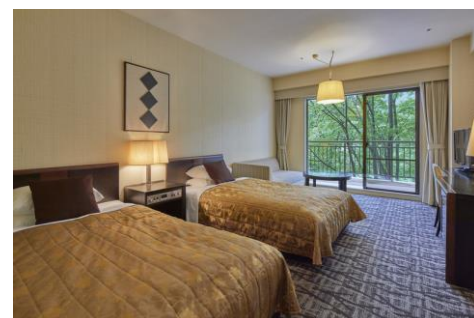

③ホテルハーヴェスト

会員制リゾートホテル「東急ハーヴェストクラブ」に併設されている「ホテルハーヴェスト」。
海・山・温泉と全国各地の多様なリゾート地で、ワーケーションにぴったりの環境をご用意しています。
公式 HP : <https://www.resorthotels109.com/>

ホテルハーヴェスト浜名湖

～ 湖畔に翼を広げるレイクサイドリゾート～

客室からは、奥浜名の静かな湖面が一望でき、光と安らぎに満ちた空間で湖畔リゾートを感じながらのリモートワーク。
敷地内にテニスコートも完備しており、仕事後のリフレッシュに体を動かすこともできます。

〈プラン概要〉

- ■商品名：【平日限定】リモートワークステイ（1泊朝食付）
- ■期間：～ 2021年1月31日（日）
- ■料金：1泊朝食付 8,800円～（消費税別）
  （大人2名1室ご利用時1名様あたり）
- ■特典：午前10:00よりチェックイン可能・「キリッと冷やして頭が冴える！」三ヶ日みかん生絞りジュースのお土産付き
- ■公式 HP : <https://www.resorthotels109.com/hamanako/index.php>

ホテルハーヴェスト鬼怒川

～ 自然な鼓動が聞こえる、表情豊かな清流とともに～

東京からわずか120分。豊かな自然環境に抱かれ、地の利にも恵まれた鬼怒川には、まさにリゾートのフルコースが揃っています。

深くつろぎと優雅なリゾートシーンを演出いたします。

〈プラン概要〉

- ■商品名：【平日限定】リモートワークステイ（1泊朝食付）
- ■期間：～ 2021年1月31日（日）
- ■料金：1泊朝食付 8,800円～（消費税・入湯税別）
  （大人2名1室ご利用時1名様あたり）
- ■特典：チェックイン14時～ 翌日12時まで部屋利用可能
- ■公式 HP : <https://www.resorthotels109.com/kinugawa/>

部屋の写真