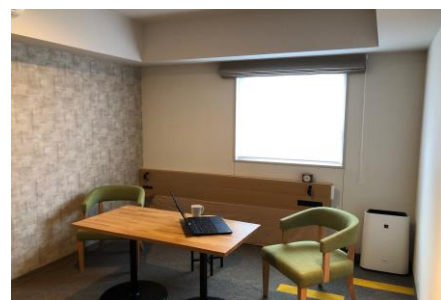

部屋の写真

東急ステイ大阪本町

所在地：大阪府大阪市中央区久太郎町 2-4-24

交通：堺筋線・中央線 「堺筋本町」駅11番出口より徒歩1分
御堂筋線・中央線・四つ橋線「本町」駅11番出口より徒歩4分

賑わいを見せる大阪の中心、キタとミナミにはさまれた船場エリアに2020年2月27日にオープンした新しいホテルです。

コンセプトは「粋都-Suito-」。粋なもの（＝特徴的で、特化的な客室空間、共用空間、プログラム）を集めて空間を構築しております。アクセスの良さから、ビジネス利用にはもちろん、大阪観光の拠点としても最適です。

〈プラン概要〉

- ■商品名：【テレワーク・ベッド無し広々お部屋プラン】9時～21時
- ■期間：2020年7月13日（月）～
- ■料金：1名利用時 4,000円～（税金・サービス料別）
- ■公式HP：<https://www.tokyustay.co.jp/hotel/OH/>