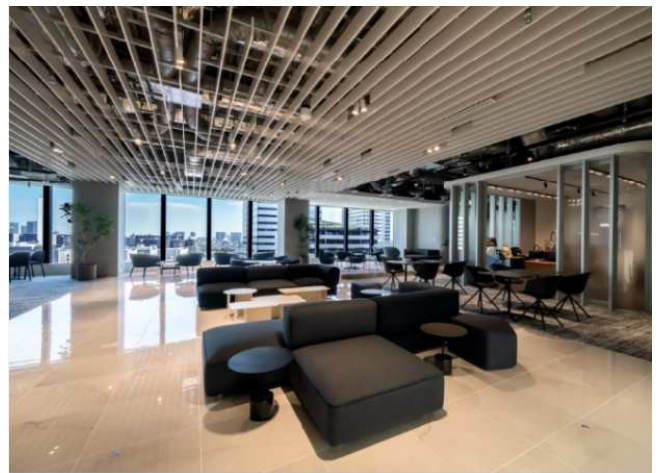

ビジネスエアポート竹芝
(2020年9月開業)